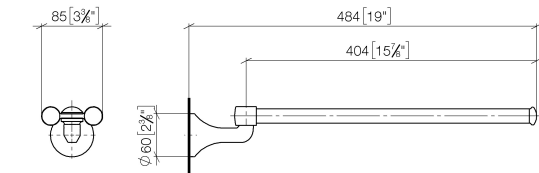

83 210 361

- Breite 85 mm
- Höhe 70 mm
- Rosette Ø 60 mm
- Ausladung 485 mm

	Chrom	83 210 361-00
	Platin gebürstet	83 210 361-06
	Platin	83 210 361-08
	Messing (23kt Gold)	83 210 361-09
	Messing gebürstet (23kt Gold)	83 210 361-28
	Dark Platinum gebürstet	83 210 361-99

83 210 361

mm [inches]

83 210 361

Ersatzteile für die
anderen
Oberflächenvarianten
finden Sie hier: Platin
gebürstet

Ersatzteilstückliste

Nr.	Artikelnummer	Benennung	Verbaumenge	Lieferzeit
1	08 30 30 501-00	Kappe	1	10
2	08 31 11 500 90	Schraube	1	2
3	08 30 11 501 90	Scheibe	2	2
4	90 17 50 501 00-00	Halter	1	10
5	08 30 11 521-00	Ring	1	10
6	04 31 11 140 00 90	Stift	1	2
7	08 17 36 508-00	Halter	1	10
8	05 17 97 507 00 90	Befestigungssatz	1	2