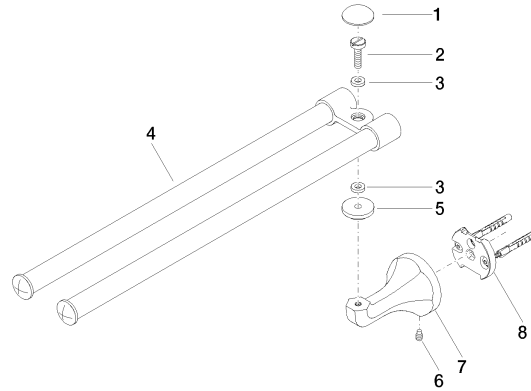

83 210 361

- Breite 85 mm
- Höhe 70 mm
- Rosette Ø 60 mm
- Ausladung 485 mm

	Chrom	83 210 361-00
	Platin gebürstet	83 210 361-06
	Platin	83 210 361-08
	Messing (23kt Gold)	83 210 361-09
	Messing gebürstet (23kt Gold)	83 210 361-28
	Dark Platinum gebürstet	83 210 361-99

83 210 361

mm [inches]

83 210 361

Ersatzteile für die
anderen
Oberflächenvarianten
finden Sie hier: Platin
gebürstet

Ersatzteilstückliste

Nr.	Artikelnummer	Benennung	Verbaumenge	Lieferzeit
1	08 30 30 501-00	Kappe	1	10
2	08 31 11 500 90	Schraube	1	2
3	08 30 11 501 90	Scheibe	2	2
4	90 17 50 501 00-00	Halter	1	10
5	08 30 11 521-00	Ring	1	10
6	04 31 11 140 00 90	Stift	1	2
7	08 17 36 508-00	Halter	1	10
8	05 17 97 507 00 90	Befestigungssatz	1	2