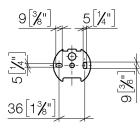

83 210 361

- Breite 85 mm
- Höhe 70 mm
- Rosette Ø 60 mm
- Ausladung 485 mm

	Chrom	83 210 361-00
	Platin gebürstet	83 210 361-06
	Platin	83 210 361-08
	Messing (23kt Gold)	83 210 361-09
	Messing gebürstet (23kt Gold)	83 210 361-28
	Dark Platinum gebürstet	83 210 361-99

83 210 361

mm [inches]

83 210 361

Ersatzteile für die
anderen
Oberflächenvarianten
finden Sie hier: Platin
gebürstet

Ersatzteilstückliste

Nr.	Artikelnummer	Benennung	Verbaumenge	Lieferzeit
1	08 30 30 501-00	Kappe	1	10
2	08 31 11 500 90	Schraube	1	2
3	08 30 11 501 90	Scheibe	2	2
4	90 17 50 501 00-00	Halter	1	10
5	08 30 11 521-00	Ring	1	10
6	04 31 11 140 00 90	Stift	1	2
7	08 17 36 508-00	Halter	1	10
8	05 17 97 507 00 90	Befestigungssatz	1	2